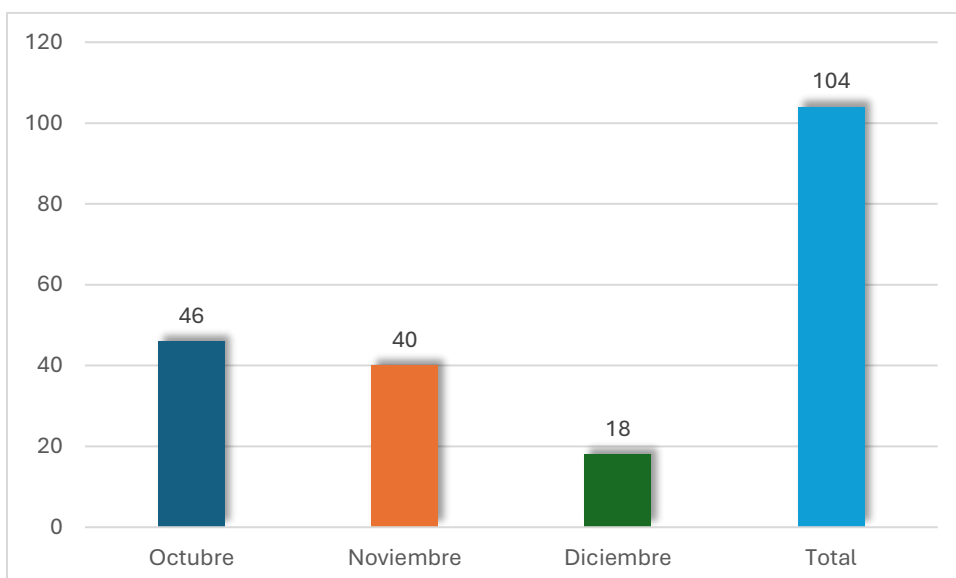

INFORME DE SOLICITUDES DE INFORMACIÓN CUARTO TRIMESTRE DEL AÑO 2025

- Solicitudes recibidas

Durante el cuarto trimestre del año 2025, la entidad recibió a través de los diferentes canales 16.452 solicitudes de información. La distribución mensual fue la siguiente: octubre representó el 48,52%, noviembre el 28,54%, y diciembre el 22,94%.

Figura 1. Nº de solicitudes radicadas por la ciudadanía.

- Traslados por competencia

Durante el cuarto trimestre del año 2025, la entidad recibió y gestionó 104 traslados por competencia. La distribución mensual fue la siguiente: octubre representó el 44,23%, noviembre el 38,46%, y diciembre el 17,31%.

Figura 2. Nº de solicitudes de traslado por competencias radicadas por la ciudadanía.

- Tiempos de respuesta

Tabla 1. Radicados de solicitudes de información.

Número de radicado	Días de respuesta
2025011107691859	9
2025011107691858	/
2025011107691856	6
2025011107691852	6
2025011107691851	8
2025311007691834	/
2025311007691829	6
2025311007691827	6
2025311007691826	6
2025311007691808	6
2025311007691805	7
2025311007691800	5
2025311007691799	5
2025311007691725	6
2025311007691685	6
2025311007691660	/
2025311007691653	6
2025311007691599	2
2025311007691589	6
2025311007691562	6
2025311007691533	8
2025311007691496	6
2025311007691490	6
2025311007691487	6
2025311007691486	6
2025311007691462	8
2025311007691457	8
2025311007691448	6
2025311007691426	2
2025311007691425	8
2025311007691408	6
2025311007691407	/
2025311007691342	5
2025311007691338	6
2025311007691336	6
2025311007691333	4
2025311007691323	6
2025311007691322	/
2025311007691318	6
2025311007691304	6
2025311007691277	9
2025311007691187	/
2025311007691183	6
2025311007691181	6
2025311007691135	2
2025311007691102	6