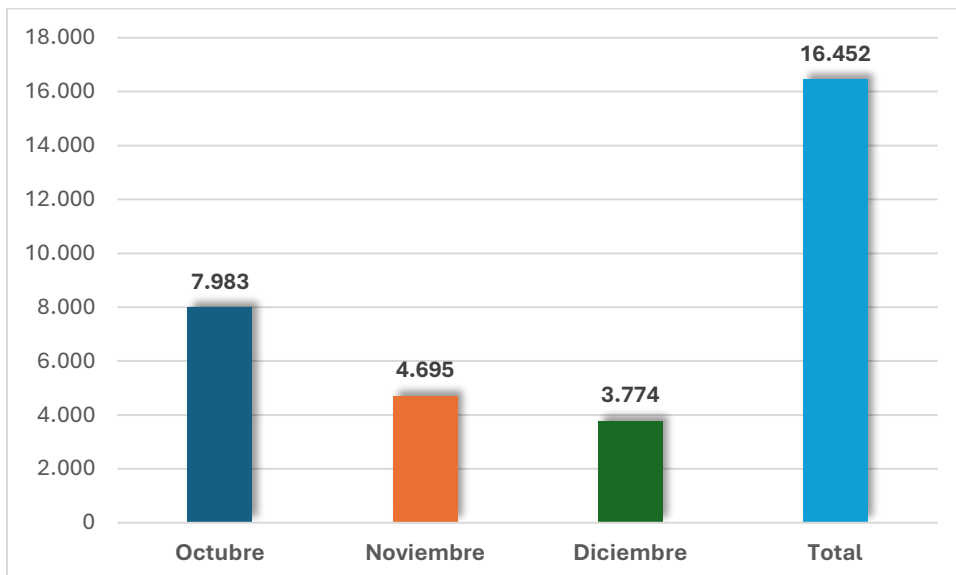

INFORME DE SOLICITUDES DE INFORMACIÓN CUARTO TRIMESTRE DEL AÑO 2025

- Solicitudes recibidas

Durante el cuarto trimestre del año 2025, la entidad recibió a través de los diferentes canales 16.452 solicitudes de información. La distribución mensual fue la siguiente: octubre representó el 48,52%, noviembre el 28,54%, y diciembre el 22,94%.

Figura 1. Nº de solicitudes radicadas por la ciudadanía.

- Traslados por competencia

Durante el cuarto trimestre del año 2025, la entidad recibió y gestionó 104 traslados por competencia. La distribución mensual fue la siguiente: octubre representó el 44,23%, noviembre el 38,46%, y diciembre el 17,31%.