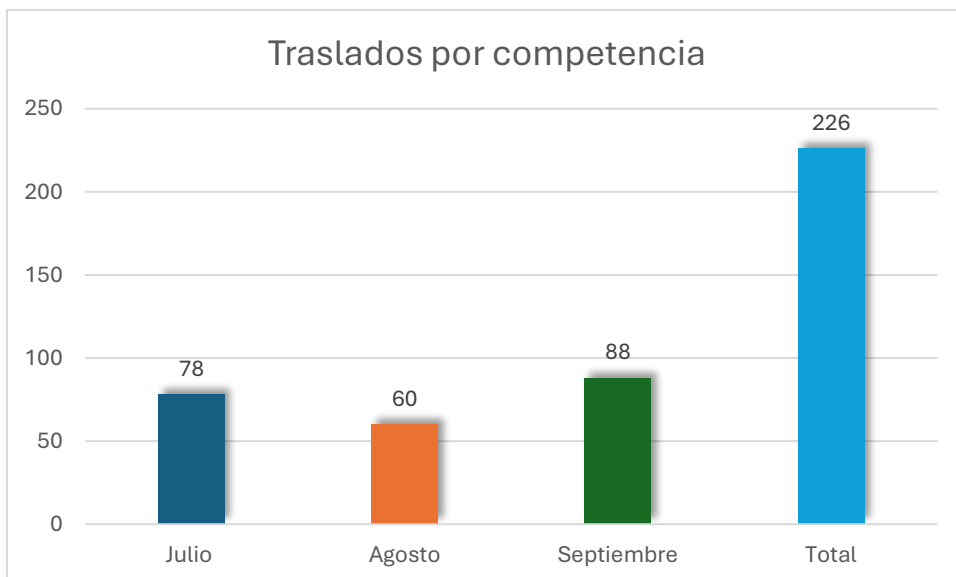

INFORME DE SOLICITUDES DE INFORMACIÓN TERCER TRIMESTRE DEL AÑO 2025

- Solicitudes recibidas

Durante el tercer trimestre del año 2025, la entidad recibió a través de los diferentes canales 18.536 solicitudes de información. La distribución mensual fue la siguiente: julio representó el 35,84%, agosto el 36,51%, y septiembre el 27,65%.

Figura 1. Nº de solicitudes radicadas por la ciudadanía.

- Traslados por competencia

Durante el tercer trimestre del año 2025, la entidad recibió y gestionó 226 traslados por competencia. La distribución mensual fue la siguiente: julio representó el 34,51%, agosto el 26,55%, y septiembre el 38,94%.

Figura 2. Nº de solicitudes de traslado por competencias radicadas por la ciudadanía.

- Tiempos de respuesta

Tabla 1. Radicados de solicitudes de información.

Número de radicado	Días de respuesta
2025011007663196	12
2025011007663195	11
2025011007663193	12
2025011007663192	12
2025011007663190	4
2025011007663187	4
2025011007663186	4
2025011007663185	5
2025011007663182	5
2025011007663181	5
2025011007663179	5
2025011007663178	5
2025011007663176	5
2025011007663171	5
2025011007663169	5
2025011007663168	5
2025011007663167	5
2025011007663162	13
2025011007663160	5
2025011007663159	8
2025011007663158	5
2025011007663156	5
2025011007663153	5
2025011007663152	5
2025011007663149	4
2025011007663147	6
2025300907663138	5
2025300907663129	5
2025300907663126	6
2025300907663122	6
2025300907663118	3
2025300907663114	19
2025300907663113	6
2025300907663110	3
2025300907663108	41
2025300907663107	5
2025300907663103	19
2025300907663101	5
2025300907663099	44
2025300907663084	16
2025300907663067	5
2025300907663059	5
2025300907663043	15
2025300907663041	4
2025300907663037	4