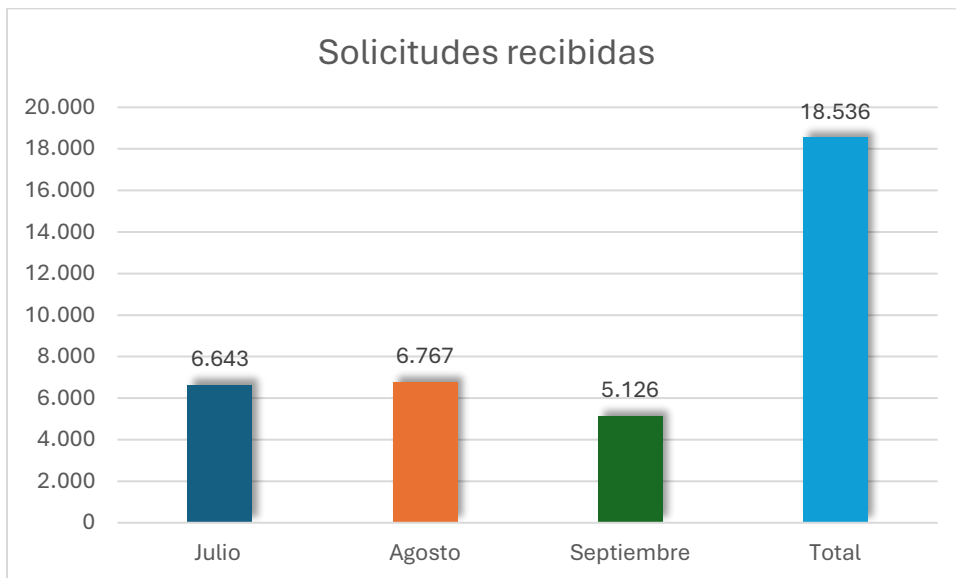

INFORME DE SOLICITUDES DE INFORMACIÓN TERCER TRIMESTRE DEL AÑO 2025

- Solicitudes recibidas

Durante el tercer trimestre del año 2025, la entidad recibió a través de los diferentes canales 18.536 solicitudes de información. La distribución mensual fue la siguiente: julio representó el 35,84%, agosto el 36,51%, y septiembre el 27,65%.

Figura 1. Nº de solicitudes radicadas por la ciudadanía.

- Traslados por competencia

Durante el tercer trimestre del año 2025, la entidad recibió y gestionó 226 traslados por competencia. La distribución mensual fue la siguiente: julio representó el 34,51%, agosto el 26,55%, y septiembre el 38,94%.