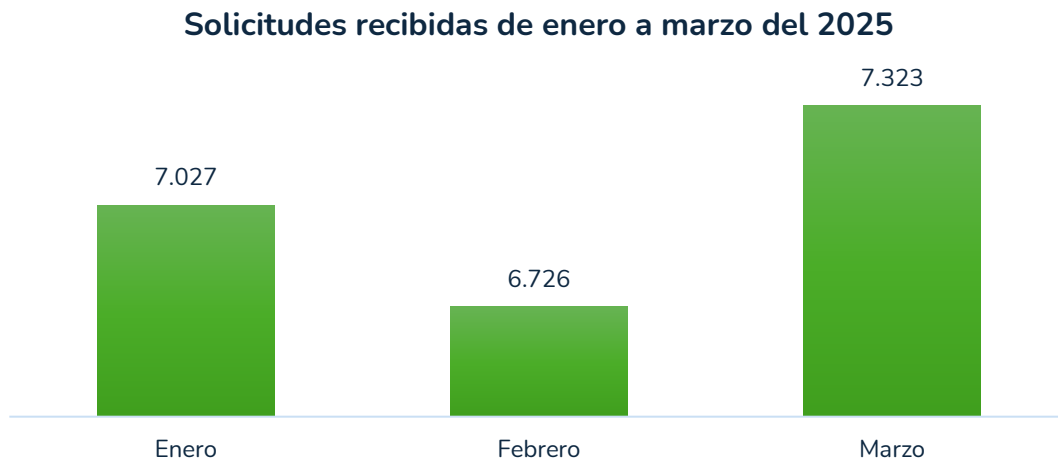

INFORME DE SOLICITUDES DE INFORMACIÓN PRIMER TRIMESTRE DEL AÑO 2025

- **Número de solicitudes recibidas:**

Para el primer trimestre del año 2025 la Entidad recibió un total de 21.076 solicitudes de información, distribuidas por mes así:

Gráfica_1: Solicitudes de información recibidas de enero a marzo del 2025.

- **Número de traslados por competencia:**

Para el primer trimestre del año 2025 la Entidad recibió un total de 21.076 solicitudes de información, distribuidas por mes así: