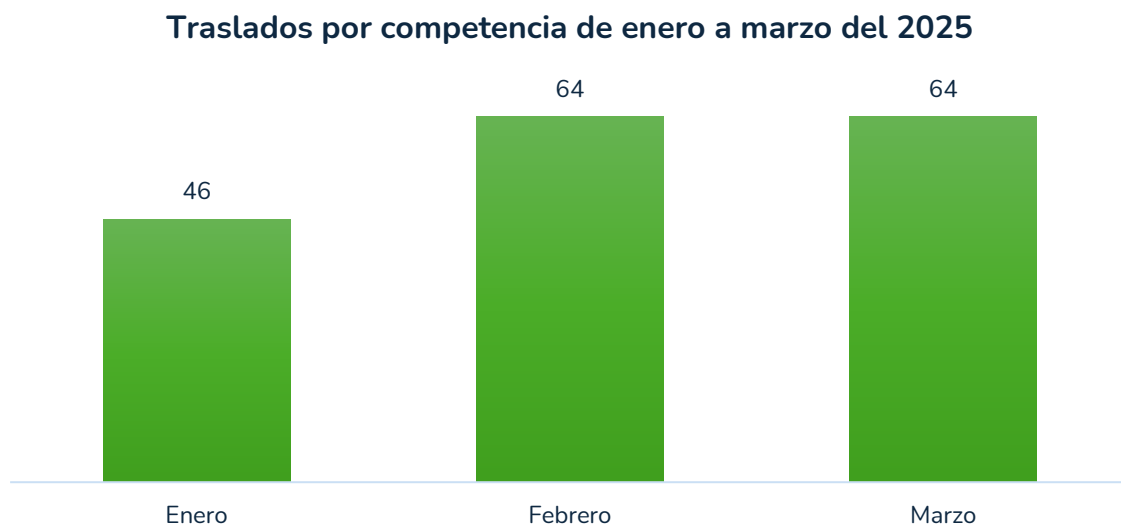

Gráfica_2: Traslados por competencia recibidos del mes de enero a marzo del 2025.