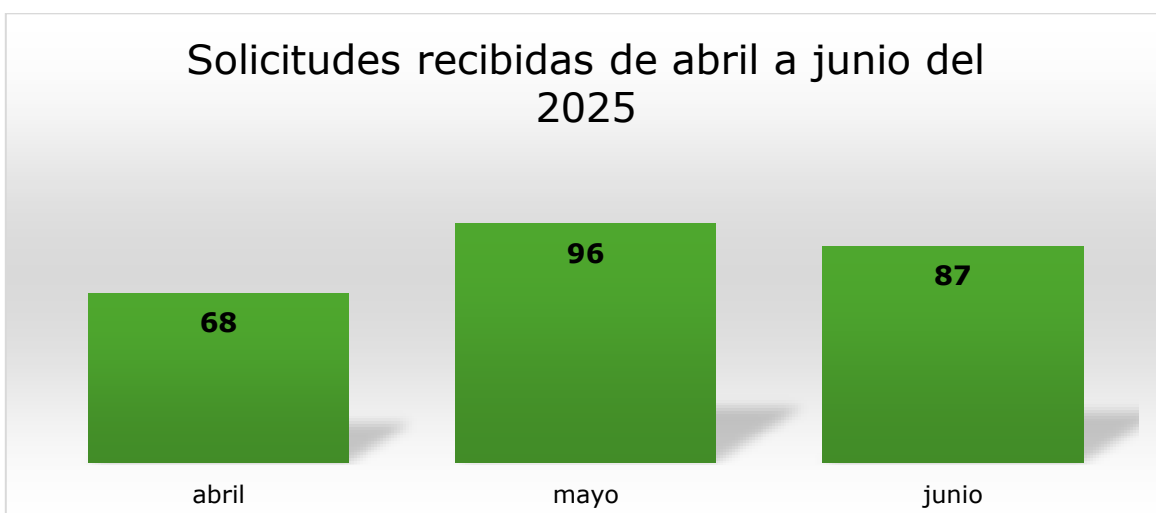

# INFORME DE SOLICITUDES DE INFORMACIÓN SEGUNDO TRIMESTRE DEL AÑO 2025

- **Número de solicitudes recibidas**

En el transcurso del segundo trimestre del año 2025, la Entidad recibió un total de 20.554 peticiones clasificadas como solicitud de información, la distribución por mes fue la siguiente:

Figura 1. Solicitudes radicadas por la ciudadanía.

- **Número de traslados por competencia**

En el período evaluado la Entidad recibió y gestionó 251 traslados por competencia. Estas solicitudes se distribuyen por mes así: