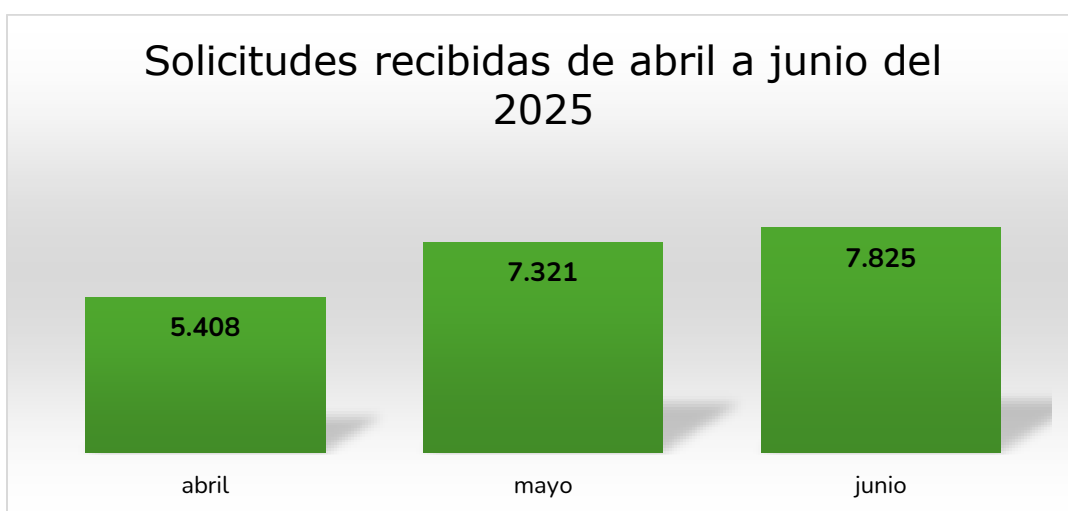

# INFORME DE SOLICITUDES DE INFORMACIÓN SEGUNDO TRIMESTRE DEL AÑO 2025

- **Número de solicitudes recibidas**

En el transcurso del segundo trimestre del año 2025, la Entidad recibió un total de 20.554 peticiones clasificadas como solicitud de información, la distribución por mes fue la siguiente:

Figura 1. Solicitudes radicadas por la ciudadanía.

- **Número de traslados por competencia**

En el período evaluado la Entidad recibió y gestionó 251 traslados por competencia. Estas solicitudes se distribuyen por mes así: