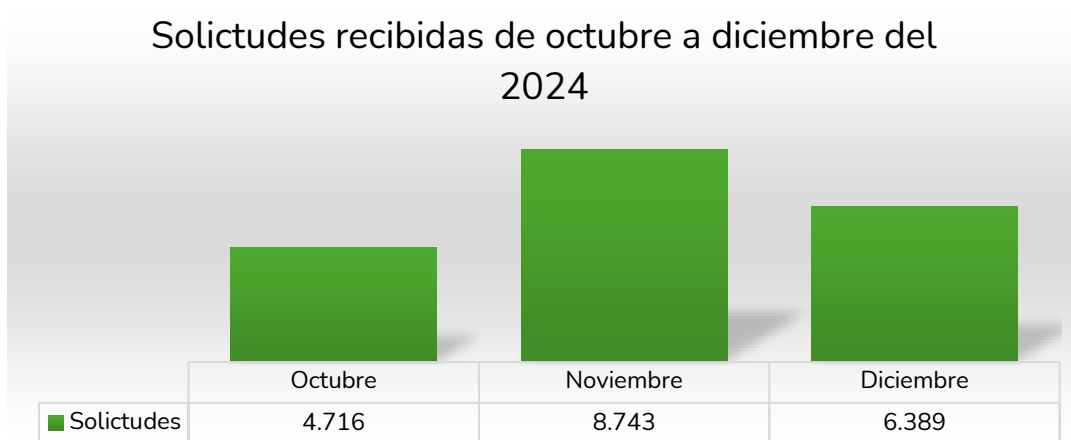

## INFORME DE SOLICITUDES DE INFORMACIÓN IV TRIMESTRE DEL AÑO 2025

- **Número de solicitudes recibidas**

Para el cuarto trimestre del año 2024 la entidad recibió un total de 19.148 solicitudes de información, distribuidas por mes así:

- **Número de traslados por competencia**

Durante el período evaluado, la Entidad trasladó 158 solicitudes que no eran objeto de trámite en la Entidad, se encuentran distribuidas por mes así:

- **Tiempos de respuesta a cada solicitud**