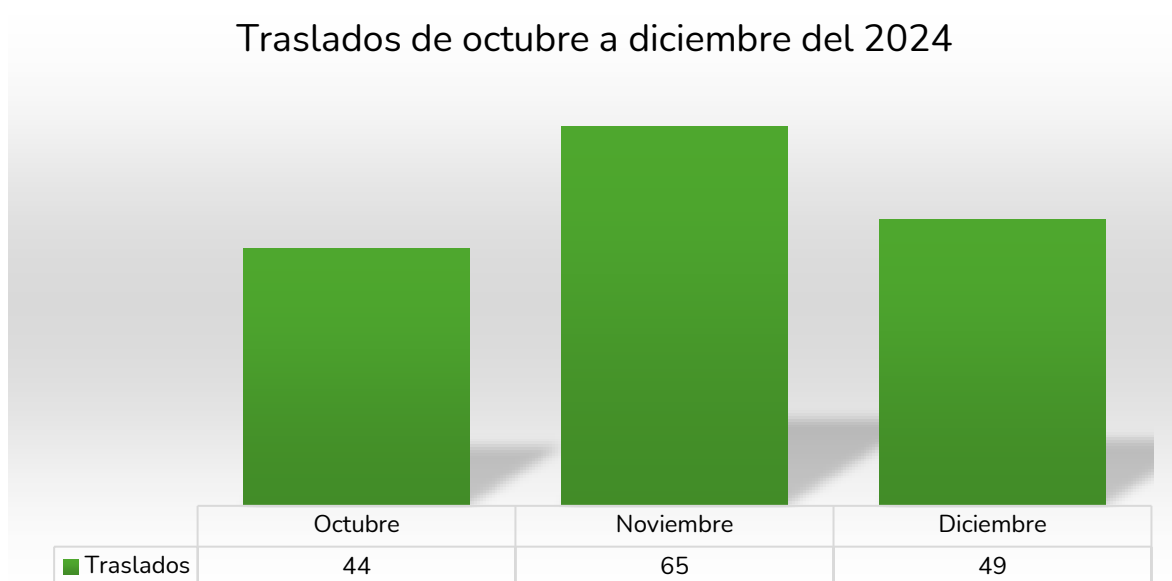

## INFORME DE SOLICITUDES DE INFORMACIÓN IV TRIMESTRE DEL AÑO 2025

- **Número de solicitudes recibidas**

Para el cuarto trimestre del año 2024 la entidad recibió un total de 19.148 solicitudes de información, distribuidas por mes así:

- **Número de traslados por competencia**

Durante el período evaluado, la Entidad trasladó 158 solicitudes que no eran objeto de trámite en la Entidad, se encuentran distribuidas por mes así:

- **Tiempos de respuesta a cada solicitud**