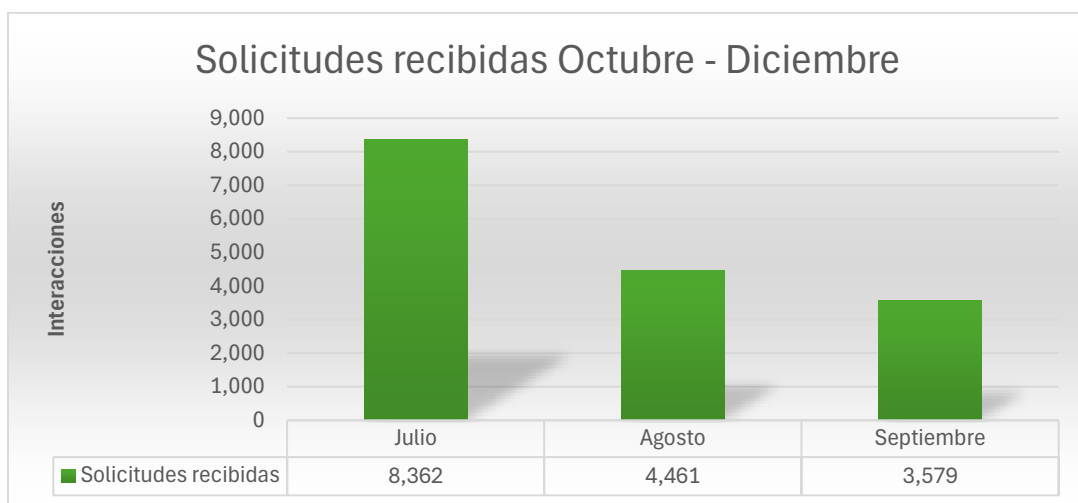

Informe de Solicitudes de Información Tercer Trimestre 2024

- Número de solicitudes recibidas**

Para el tercer trimestre del año 2024, la Entidad recibió **16.402** solicitudes de información, distribuidas por mes así:

- Número de solicitudes que fueron objeto de traslado a otra entidad**

Para el período evaluado, el Icfes traslado 83 solicitudes que no eran competencia de la entidad para emitir respuesta

- Tiempo de respuesta a cada solicitud