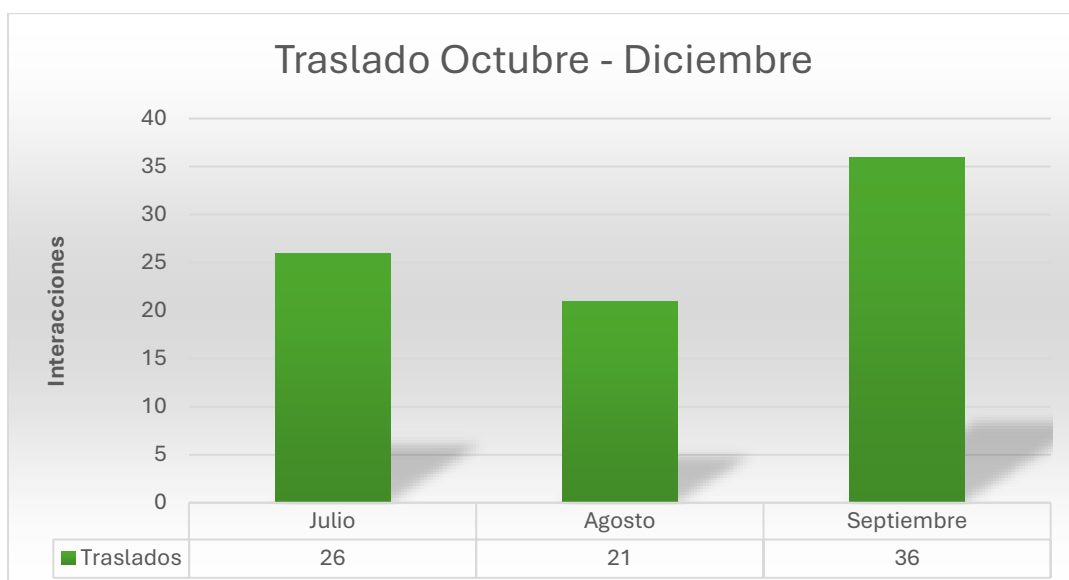

- **Número de solicitudes que fueron objeto de traslado a otra entidad**

Para el período evaluado, el Icfes traslado 83 solicitudes que no eran competencia de la entidad para emitir respuesta