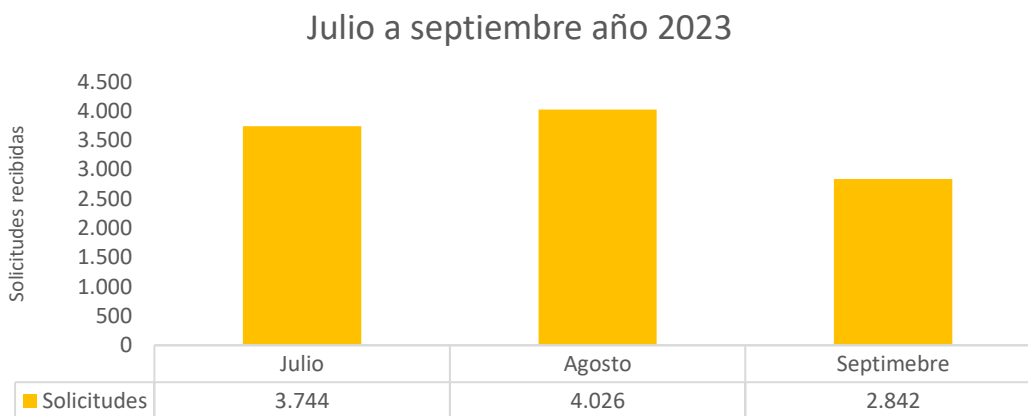

## Informe de Solicitudes Tercer Trimestre Año 2023

- Número de solicitudes recibidas

Para el tercer trimestre del año 2023 se recibieron 10.612 solicitudes de información, en la siguiente imagen relacionamos la cantidad por mes:

- Número de solicitudes que fueron trasladadas a otras entidades

Durante el período mencionado, se trasladaron un total de 111 solicitudes.

- Tiempo de respuesta a cada solicitud

Identificador Caso icfes	Días de solución (días hábiles)
2023011006559472	0
2023011006555951	0
2023300906553880	0
2023300906553050	1
2023300906552592	0
2023300906551763	2
2023300906548445	0
2023300906548444	0
2023300906547819	0
2023300906545945	0
2023300906545524	0
2023300906545316	0
2023300906544276	0
2023300906544068	0
2023300906543446	1
2023300906543238	0
2023300906540328	0
2023300906539706	0
2023300906539661	1
2023300906538884	2
2023300906538871	0
2023300906535127	0
2023300906533264	0
2023300906533066	0
2023300906531378	0
2023300906531170	1
2023300906530334	0
2023300906528457	0
2023300906524838	2
2023300906522010	0
2023300906520767	1
2023300906514568	0
2023300906514360	0
2023300906513324	4
2023300906512288	1
2023300906511875	0