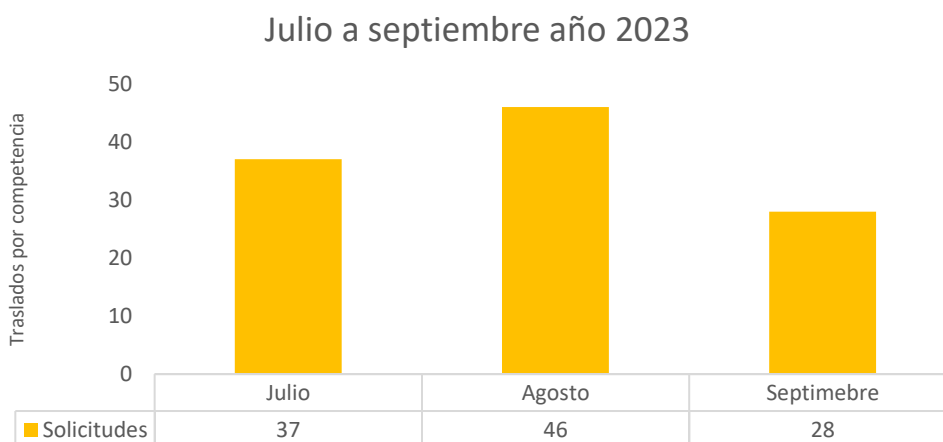

## Informe de Solicitudes Tercer Trimestre Año 2023

- Número de solicitudes recibidas

Para el tercer trimestre del año 2023 se recibieron 10.612 solicitudes de información, en la siguiente imagen relacionamos la cantidad por mes:

- Número de solicitudes que fueron trasladadas a otras entidades

Durante el período mencionado, se trasladaron un total de 111 solicitudes.

- Tiempo de respuesta a cada solicitud

Identificador Caso icfes	Días de solución (días hábiles)
2023011006559472	0
2023011006555951	0
2023300906553880	0
2023300906553050	1
2023300906552592	0
2023300906551763	2
2023300906548445	0
2023300906548444	0
2023300906547819	0
2023300906545945	0
2023300906545524	0
2023300906545316	0
2023300906544276	0
2023300906544068	0
2023300906543446	1
2023300906543238	0
2023300906540328	0
2023300906539706	0
2023300906539661	1
2023300906538884	2
2023300906538871	0
2023300906535127	0
2023300906533264	0
2023300906533066	0
2023300906531378	0
2023300906531170	1
2023300906530334	0
2023300906528457	0
2023300906524838	2
2023300906522010	0
2023300906520767	1
2023300906514568	0
2023300906514360	0
2023300906513324	4
2023300906512288	1
2023300906511875	0