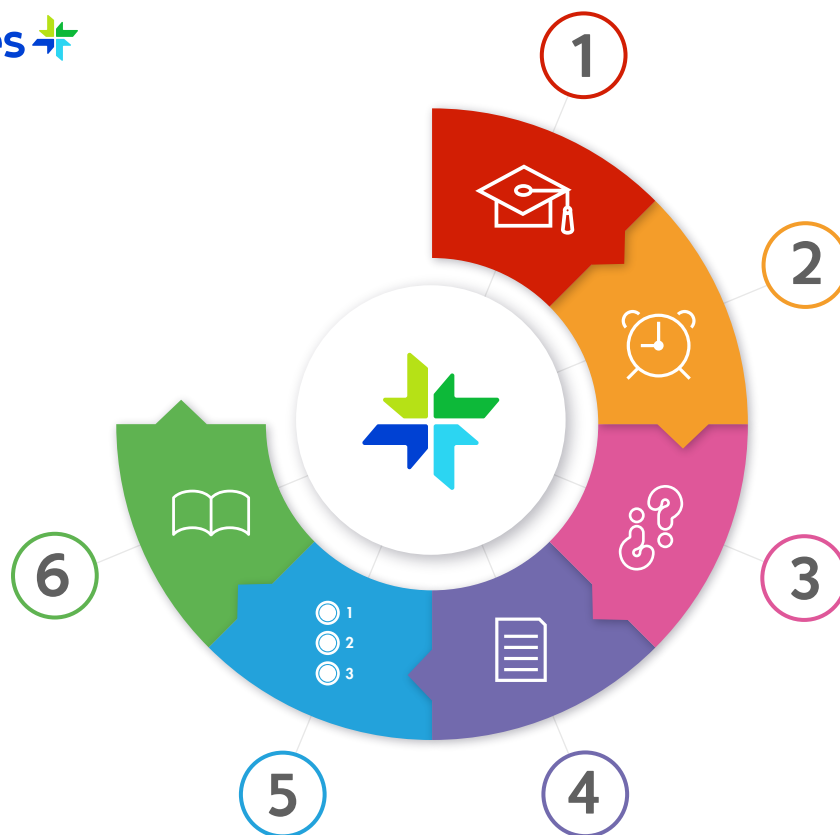

Familiarízate con el

Saber Pro está dirigido a estudiantes próximos a graduarse o graduados de programas **profesionales universitarios**.

En la  caja de herramientas del examen Saber Pro, la cual contiene cuadernillos con preguntas de práctica y ejemplos de preguntas explicadas. Además, se puede consultar las guías de orientación e infografías que permiten conocer más información sobre este examen.